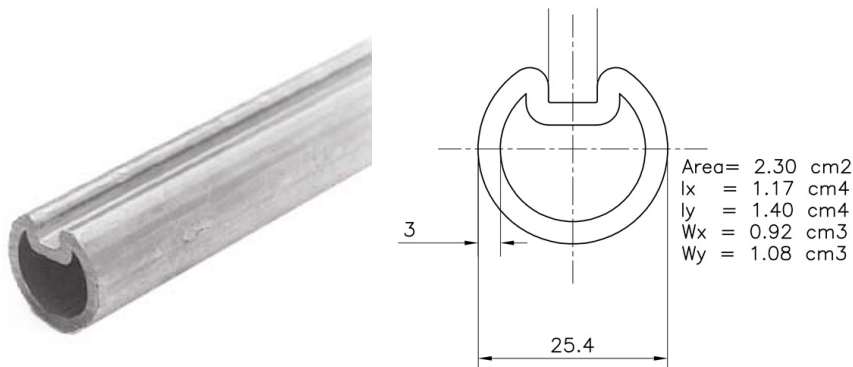

## 705GB-4250 Eje

### Descripción:

- Subcategoría	: 03. Tubular con chavetero, 3mm
- IND/RES	: Doble
- Contenido total del paquete	: 50
- Unidad	: Pieza (1)
- Peso/Unidad	: 7,35kg
- Material	: Acero galvanizado
- Longitud	: 4250mm
- Grosor	: 3mm
- Familia de productos	: a 014
- Ranura	: Sí
- Peso máx. de la puerta	: 300kg
- Diámetro exterior	: 1" (25,4mm)
- Descripción	: Provided with a profiled 1/4 key way. For this key way you will need special keys dimensions 3/8x1/4. This shaft can be used for all lift systems up to door 5000x4200mm or max. door weight 300kg