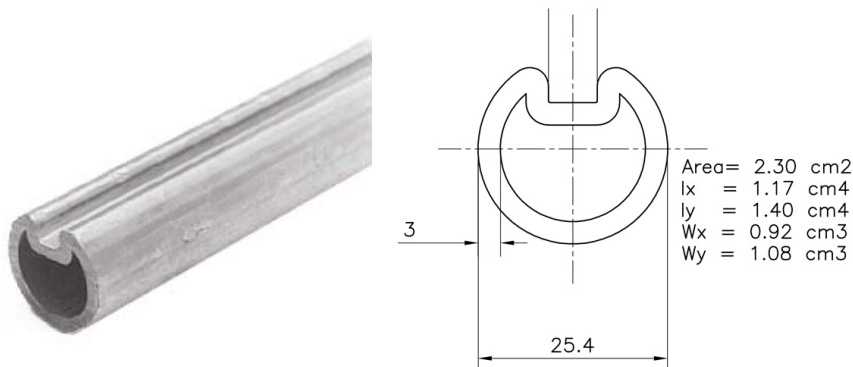

## 705GB-4000 Eje

### Descripción:

- Subcategoría	: 03. Tubular con chavetero, 3mm
- IND/RES	: Doble
- Contenido total del paquete	: 50
- Unidad	: Pieza (1)
- Peso/Unidad	: 6,92kg
- Material	: Acero galvanizado
- Longitud	: 4000mm
- Grosor	: 3mm
- Familia de productos	: a 013
- Ranura	: Sí
- Peso máx. de la puerta	: 300kg
- Diámetro exterior	: 1" (25,4mm)
- Descripción	: Provided with a profiled 1/4 key way. For this key way you will need special keys dimensions 3/8x1/4. This shaft can be used for all lift systems up to door 5000x4200mm or max. door weight 300kg