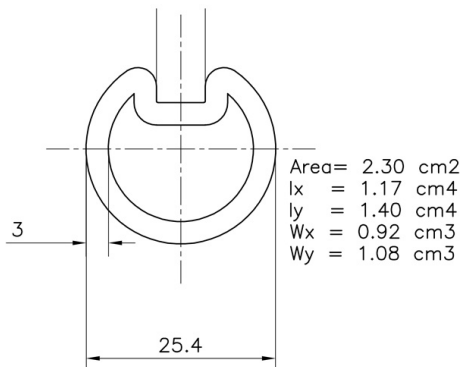

## 705GB-3500 Eje

### Descripción:

- Subcategoría	: 03. Tubular con chavetero, 3mm
- IND/RES	: Doble
- Contenido total del paquete	: 50
- Unidad	: Pieza (1)
- Peso/Unidad	: 6,06kg
- Material	: Acero galvanizado
- Longitud	: 3500mm
- Grosor	: 3mm
- Familia de productos	: a 012
- Ranura	: Sí
- Peso máx. de la puerta	: 300kg
- Diámetro exterior	: 1" (25,4mm)
- Descripción	: Provided with a profiled 1/4 key way. For this key way you will need special keys dimensions 3/8x1/4. This shaft can be used for all lift systems up to door 5000x4200mm or max. door weight 300kg