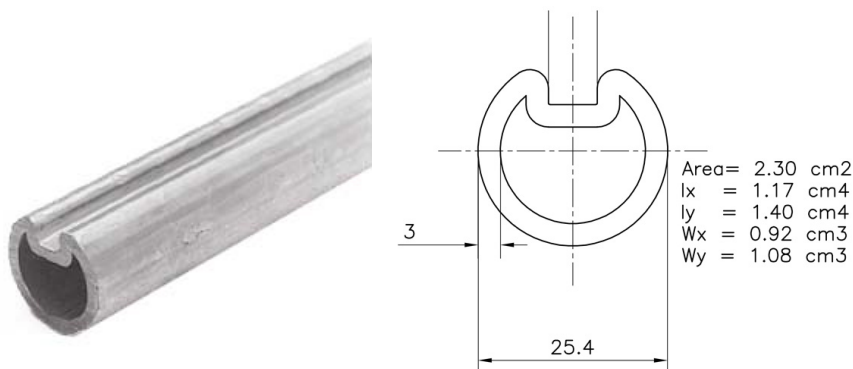

## 705GB-3250 Eje

### Descripción:

- Subcategoría	: 03. Tubular con chavetero, 3mm
- IND/RES	: Doble
- Contenido total del paquete	: 50
- Unidad	: Pieza (1)
- Peso/Unidad	: 5,62kg
- Material	: Acero galvanizado
- Longitud	: 3250mm
- Grosor	: 3mm
- Familia de productos	: a 011
- Ranura	: Sí
- Peso máx. de la puerta	: 300kg
- Diámetro exterior	: 1" (25,4mm)
- Descripción	: Provided with a profiled 1/4 key way. For this key way you will need special keys dimensions 3/8x1/4. This shaft can be used for all lift systems up to door 5000x4200mm or max. door weight 300kg