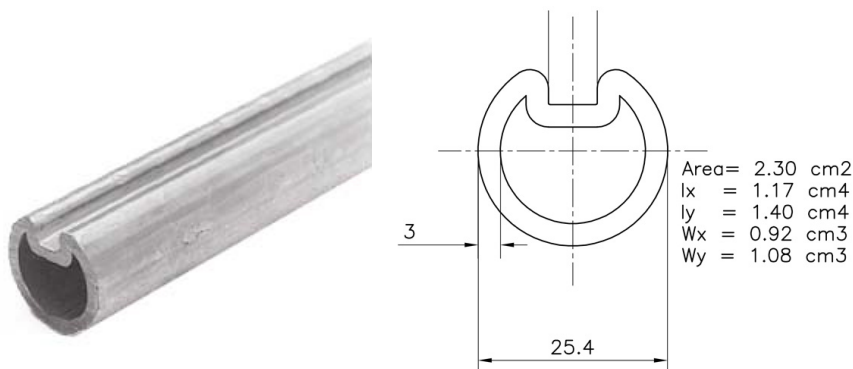

705GB-2750 Eje

Imágenes:

Descripción:

- Subcategoría	: 03. Tubular con chavetero, 3mm
- IND/RES	: Doble
- Contenido total del paquete	: 50
- Unidad	: Pieza (1)
- Peso/Unidad	: 4,75kg
- Material	: Acero galvanizado
- Longitud	: 2750mm
- Grosor	: 3mm
- Familia de productos	: a 009
- Ranura	: Sí
- Peso máx. de la puerta	: 300kg
- Diámetro exterior	: 1" (25,4mm)
- Descripción	: Provided with a profiled 1/4 key way. For this key way you will need special keys dimensions 3/8x1/4. This shaft can be used for all lift systems up to door 5000x4200mm or max. door weight 300kg