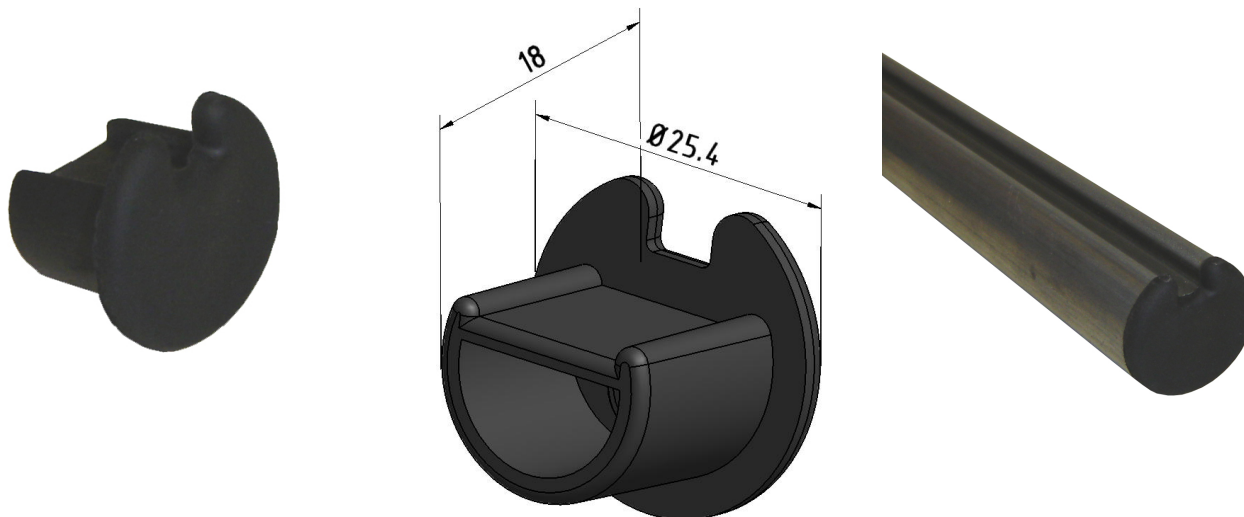

705CAP Tapones

Imágenes:

Descripción:

- | | |
|-------------------------------|-----------------------------------------------------------------------------------------------------------------------------------------------------------------------------------|
| - Subcategoría | : 03. Tubular con chavetero, 3mm |
| - IND/RES | : Doble |
| - Contenido total del paquete | : 250 |
| - Unidad | : Pieza (1) |
| - Peso/Unidad | : 0,04kg |
| - Material | : Plástico |
| - Color | : Negro |
| - Longitud | : 18mm |
| - Familia de productos | : a 036 |
| - Ranura | : Sí |
| - Diámetro exterior | : 1" (25,4mm) |
| - Marcado | : FF |
| - Descripción | : The estatic aspect of the open ends of a hollow tube shaft can be improved with this new, simple product. Black plastic covers to insert in the ends of a 705GB-shaft. Why not? |