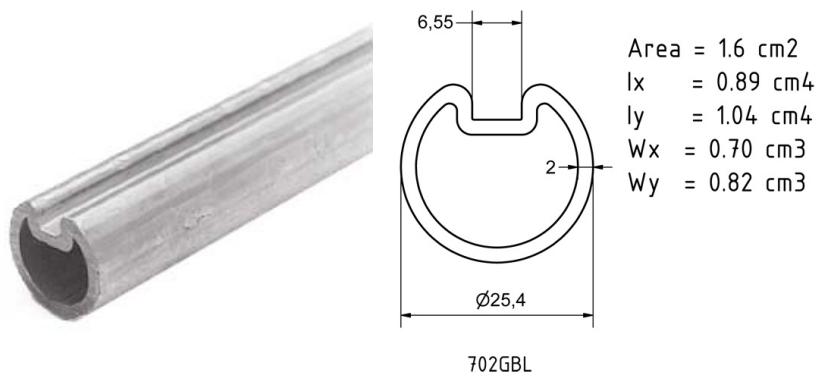

702GBL6000 Eje

Imágenes:

Descripción:

- Subcategoría : 02. Tubular con chavetero, 2mm
- IND/RES : RES
- Contenido total del paquete : 50
- Unidad : Pieza (1)
- Peso/Unidad : 7kg
- Material : Acero galvanizado
- Longitud : 6000mm
- Grosor : 2mm
- Familia de productos : a 008
- Ranura : Sí
- Diámetro exterior : 1" (25,4mm)
- Marcado : FF 2mm
- Descripción : The light version of our key-wayed tube shaft. The thickness of 2mm results in lower pricing compared to our 705GB version (3mm). This shaft is ideal for garage doors up to a max weight of 160kg (Based on configuration FF RES systems).