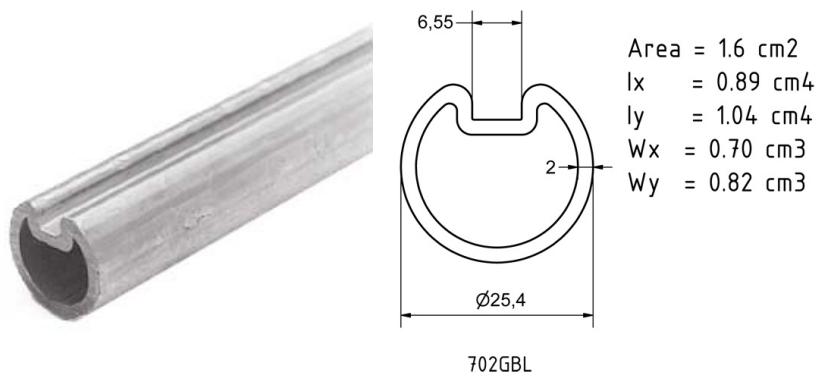

702GBL3500 Eje

Imágenes:

Descripción:

- Subcategoría : 02. Tubular con chavetero, 2mm
- IND/RES : RES
- Contenido total del paquete : 50
- Unidad : Pieza (1)
- Peso/Unidad : 4,1kg
- Material : Acero galvanizado
- Longitud : 3500mm
- Grosor : 2mm
- Familia de productos : a 007
- Ranura : Sí
- Diámetro exterior : 1" (25,4mm)
- Marcado : FF 2mm
- Descripción : The light version of our key-wayed tube shaft. The thickness of 2mm results in lower pricing compared to our 705GB version (3mm). This shaft is ideal for garage doors up to a max weight of 160kg (Based on configuration FF RES system).