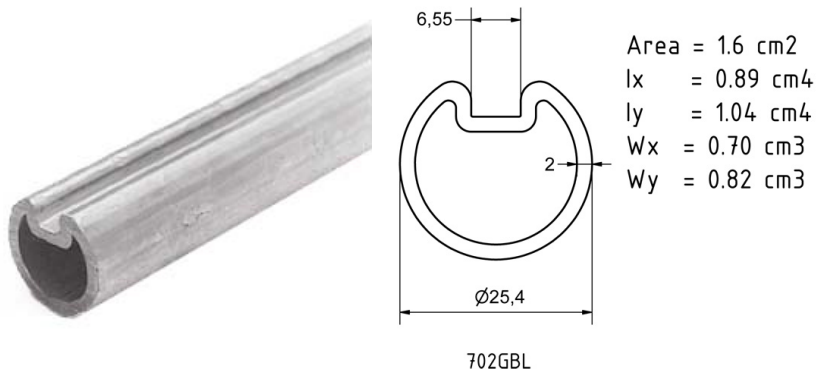

702GBL2750 Eje

Imágenes:

Descripción:

- Subcategoría : 02. Tubular con chavetero, 2mm
- IND/RES : RES
- Contenido total del paquete : 50
- Unidad : Pieza (1)
- Peso/Unidad : 3,2kg
- Material : Acero galvanizado
- Longitud : 2750mm
- Grosor : 2mm
- Familia de productos : a 006
- Ranura : Sí
- Diámetro exterior : 1" (25,4mm)
- Marcado : FF 2mm
- Descripción : The light version of our key-wayed tube shaft. The thickness of 2mm results in lower pricing compared to our 705GB version (3mm). This shaft is ideal for garage doors up to a max weight of 160kg (Based on configuration FF RES system).