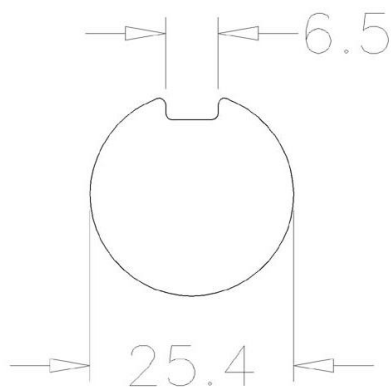

702C5500 Eje

Imágenes:

Descripción:

- Subcategoría	: 06. Macizo, negro
- IND/RES	: IND
- Contenido total del paquete	: 25
- Unidad	: Pieza (1)
- Peso/Unidad	: 21,4kg
- Material	: Acero
- Longitud	: 5500mm
- Familia de productos	: a 030
- Ranura	: Sí
- Diámetro exterior	: 1" (25,4mm)