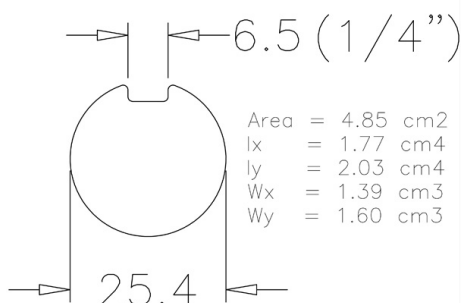

702C5000 Eje

Imágenes:

Descripción:

| | |
|-------------------------------|---------------------|
| - Subcategoría | : 06. Macizo, negro |
| - IND/RES | : IND |
| - Contenido total del paquete | : 25 |
| - Unidad | : Pieza (1) |
| - Peso/Unidad | : 19,5kg |
| - Material | : Acero |
| - Longitud | : 5000mm |
| - Familia de productos | : a 029 |
| - Ranura | : Sí |
| - Diámetro exterior | : 1" (25,4mm) |