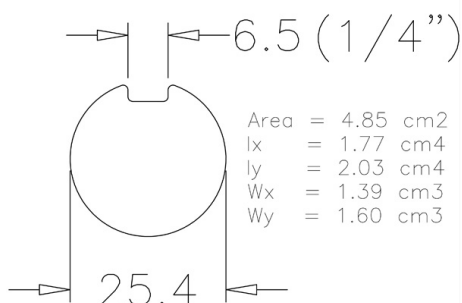

### Descripción:

- Subcategoría	: 06. Macizo, negro
- IND/RES	: IND
- Contenido total del paquete	: 25
- Unidad	: Pieza (1)
- Peso/Unidad	: 17,5kg
- Material	: Acero
- Longitud	: 4500mm
- Familia de productos	: a 028
- Ranura	: Sí
- Diámetro exterior	: 1" (25,4mm)