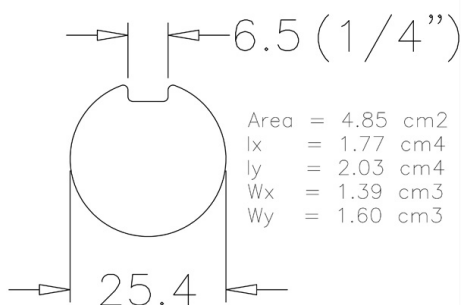

### Descripción:

- Subcategoría	: 06. Macizo, negro
- IND/RES	: IND
- Contenido total del paquete	: 25
- Unidad	: Pieza (1)
- Peso/Unidad	: 13,6kg
- Material	: Acero
- Longitud	: 3500mm
- Familia de productos	: a 026
- Ranura	: Sí
- Diámetro exterior	: 1" (25,4mm)