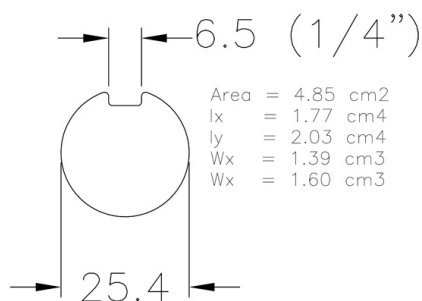

702-5500Z Eje

Imágenes:

Descripción:

- | | |
|-------------------------------|--|
| - Subcategoría | : 05. Macizo, galvanizado |
| - IND/RES | : IND |
| - Contenido total del paquete | : 25 |
| - Unidad | : Pieza (1) |
| - Peso/Unidad | : 20,9kg |
| - Material | : Acero galvanizado |
| - Longitud | : 5500mm |
| - Familia de productos | : a 024 |
| - Ranura | : Sí |
| - Diámetro exterior | : 1" (25,4mm) |
| - Descripción | : 1/4inch key-way over the full length of the shaft. |