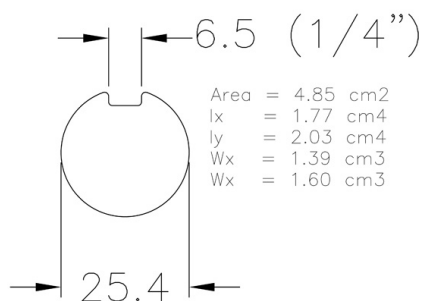

702-4500Z Eje

Imágenes:

Descripción:

- Subcategoría	: 05. Macizo, galvanizado
- IND/RES	: IND
- Contenido total del paquete	: 25
- Unidad	: Pieza (1)
- Peso/Unidad	: 17,1kg
- Material	: Acero galvanizado
- Longitud	: 4500mm
- Familia de productos	: a 022
- Ranura	: Sí
- Diámetro exterior	: 1" (25,4mm)
- Descripción	: 1/4inch key-way over the full length of the shaft.