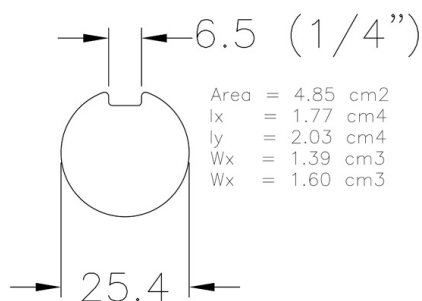

702-3500Z Eje

Imágenes:

Descripción:

- Subcategoría	: 05. Macizo, galvanizado
- IND/RES	: IND
- Contenido total del paquete	: 25
- Unidad	: Pieza (1)
- Peso/Unidad	: 13,3kg
- Material	: Acero galvanizado
- Longitud	: 3500mm
- Familia de productos	: a 020
- Ranura	: Sí
- Diámetro exterior	: 1" (25,4mm)
- Descripción	: 1/4inch key-way over the full length of the shaft.