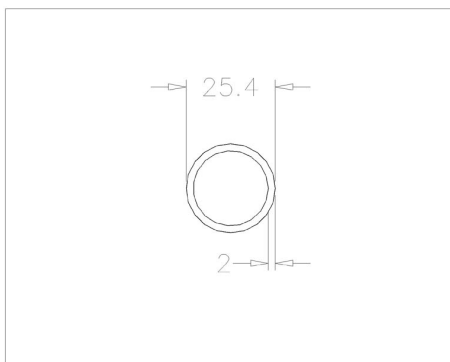

701-5250Z Eje

Imágenes:

Descripción:

- Subcategoría	: 01. Tubos
- IND/RES	: RES
- Contenido total del paquete	: 50
- Unidad	: Pieza (1)
- Peso/Unidad	: 6,3kg
- Material	: Acero galvanizado
- Longitud	: 5250mm
- Grosor	: 2mm
- Familia de productos	: a 004
- Ranura	: No
- Diámetro exterior	: 1" (25,4mm)