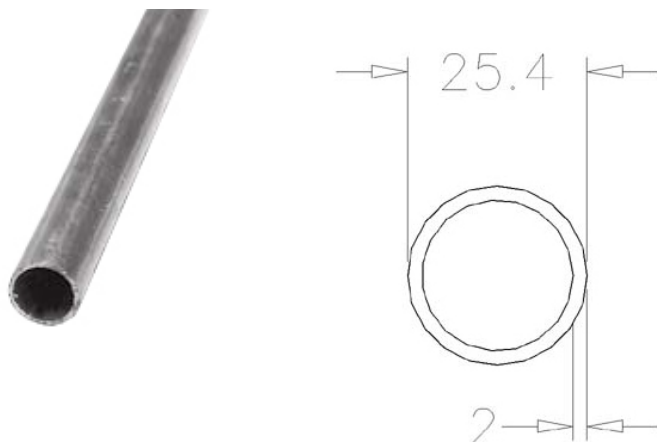

## 701-2750Z Eje

### Descripción:

- Subcategoría	: 01. Tubos
- IND/RES	: RES
- Contenido total del paquete	: 50
- Unidad	: Pieza (1)
- Peso/Unidad	: 3,3kg
- Material	: Acero galvanizado
- Longitud	: 2750mm
- Grosor	: 2mm
- Familia de productos	: a 001
- Ranura	: No
- Diámetro exterior	: 1" (25,4mm)