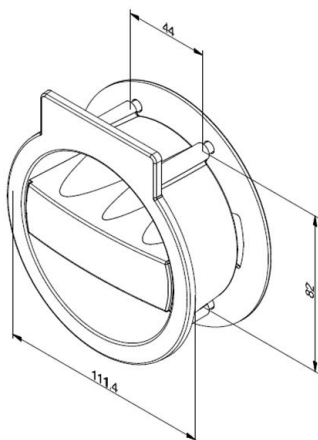

650RK40BL Tirador

Imágenes:

Descripción:

- Subcategoría	: 01. Residencial
- IND/RES	: RES
- Contenido total del paquete	: 10
- Unidad	: Pieza (1)
- Peso/Unidad	: 0,57kg
- Material	: Aluminio
- Color	: Negro
- Ancho	: 111,4mm
- Familia de productos	: a 013
- Ojo de cerradura	: No
- Marcado	: FF
- Descripción comercial	: design 650-40RBL lock
- Descripción	: Como continuación de las cerraduras presentadas, tipo 650-40RAL/RBL presentamos ahora un tirador a juego, para instalar en el panel inferior al de la cerradura. ¡Un remate final en el diseño de la cerradura!