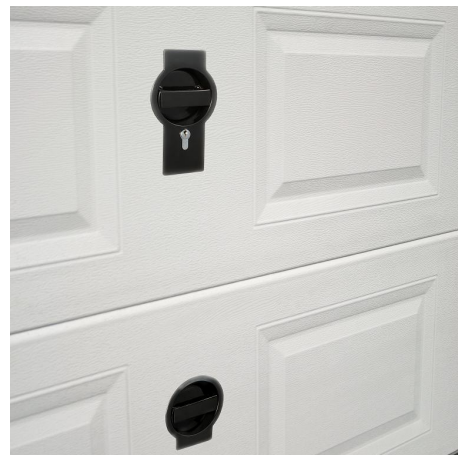

650RK40BL Tirador

Imágenes:

Descripción:

- Subcategoría	: 01. Residencial
- IND/RES	: RES
- Contenido total del paquete	: 10
- Unidad	: Pieza (1)
- Peso/Unidad	: 0,57kg
- Material	: Aluminio
- Color	: Negro
- Ancho	: 111,4mm
- Familia de productos	: a 013
- Ojo de cerradura	: No
- Marcado	: FF
- Descripción comercial	: design 650-40RBL lock
- Descripción	: Como continuación de las cerraduras presentadas, tipo 650-40RAL/RBL presentamos ahora un tirador a juego, para instalar en el panel inferior al de la cerradura. ¡Un remate final en el diseño de la cerradura!