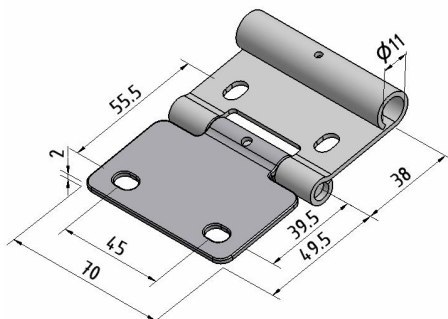

## 426FZ Bisagra lateral

### Descripción:

- Subcategoría	: 07. Lateral, Kingspan
- IND/RES	: RES
- Contenido total del paquete	: 50
- Unidad	: Pieza (1)
- Peso/Unidad	: 0,17kg
- Material	: Acero galvanizado
- Ancho	: 70mm
- Grosor	: 2mm
- Familia de productos	: a 089
- Distancia a centro de eje	: 45mm
- Marca del panel	: Kingspan
- Marcado	: FF
- Descripción comercial	: Kingspan panel, w = 70mm
- Descripción	: To be used with tandemroller 595RSF/R. The adjustment panel/seal is easily done with the tandemroller. So, a non adjustable side hinge with a low build-in size, which gives better apperance and quality look. Quiet run of the door.