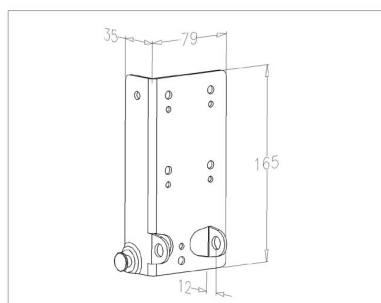

422 Placa base

Imágenes:

Descripción:

- Subcategoría	: 02. No Ajustable
- IND/RES	: RES
- Contenido total del paquete	: 25
- Unidad	: Par (2)
- Peso/Unidad	: 1kg
- Material	: Acero galvanizado
- Altura	: 165mm
- Ancho	: 79mm
- Grosor	: 2,5mm
- Familia de productos	: 08 Bottom brackets
- Ajustable	: No
- Diámetro máx. del cable	: 5mm
- Peso máx. de la puerta	: 360kg
- Marcado	: L/R, FF
- Descripción comercial	: 11mm roller shaft,
- Descripción	: Systems with springs in front. Cable connected to pin at the side of the console. Integrated roller slide. Max doorweight is determined by cable performance (5mm), Track 2inch