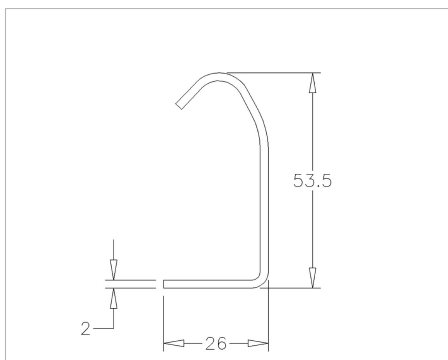

2V6000 Guía de rodadura vertical

Imágenes:

Descripción:

- | | |
|-------------------------------|---|
| - Subcategoría | : 05. Guías 2,0mm |
| - IND/RES | : IND |
| - Contenido total del paquete | : 50 |
| - Unidad | : Pieza (1) |
| - Peso/Unidad | : 9kg |
| - Material | : Acero galvanizado |
| - Longitud | : 6000mm |
| - Ancho | : 53,5mm |
| - Grosor | : 2mm |
| - Familia de productos | : a 066 |
| - Descripción | : Both ends are provided with 2 round holes of 7mm diameter.
Other lengths available on request. |