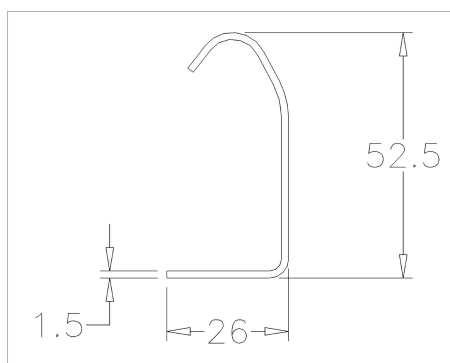

215V2000 Guía de rodadura vertical

Imágenes:

Descripción:

- | | |
|-------------------------------|---|
| - Subcategoría | : 04. Guías 1,5mm |
| - IND/RES | : RES |
| - Contenido total del paquete | : 50 |
| - Unidad | : Pieza (1) |
| - Peso/Unidad | : 2,2kg |
| - Material | : Acero galvanizado |
| - Longitud | : 2000mm |
| - Ancho | : 52,5mm |
| - Grosor | : 1,5mm |
| - Familia de productos | : a 032 |
| - Descripción | : Both ends are provided with 2 round holes of 7mm diameter.
Other lengths available on request. |