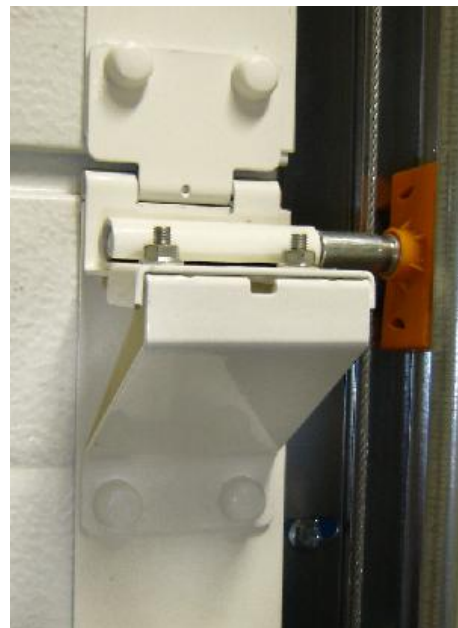

## 1055CAP10 Cubierta de plástico

### Descripción:

- Subcategoría	: 01.Tornillos
- IND/RES	: Doble
- Contenido total del paquete	: 1000
- Unidad	: Pieza (1)
- Peso/Unidad	: 1kg
- Material	: Plástico
- Color	: Blanco
- Altura	: 8,5mm
- Familia de productos	: a 033
- Diámetro interior	: 10mm
- Diámetro exterior	: 16mm
- Marcado	: FF
- Descripción comercial	: 1053BV, 1052BV, 1055BV, 1055D, 1053D,
- Descripción	: End users like their garage doors being equipped with white coated hardware. Better appearance. To optimize the looks of white hinges installed on the panel, we have introduced these white caps, easily installed on mentioned screw types.