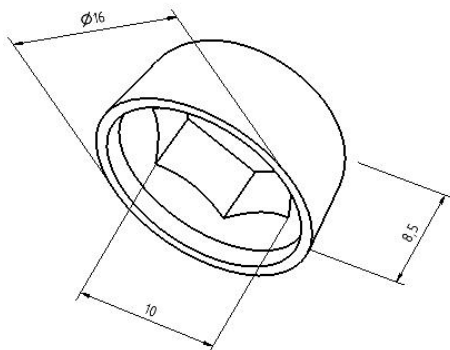

## 1055CAP10 Cubierta de plástico

### Descripción:

- Subcategoría	: 01.Tornillos
- IND/RES	: Doble
- Contenido total del paquete	: 1000
- Unidad	: Pieza (1)
- Peso/Unidad	: 1kg
- Material	: Plástico
- Color	: Blanco
- Altura	: 8,5mm
- Familia de productos	: a 033
- Diámetro interior	: 10mm
- Diámetro exterior	: 16mm
- Marcado	: FF
- Descripción comercial	: 1053BV, 1052BV, 1055BV, 1055D, 1053D,
- Descripción	: End users like their garage doors being equipped with white coated hardware. Better appearance. To optimize the looks of white hinges installed on the panel, we have introduced these white caps, easily installed on mentioned screw types.