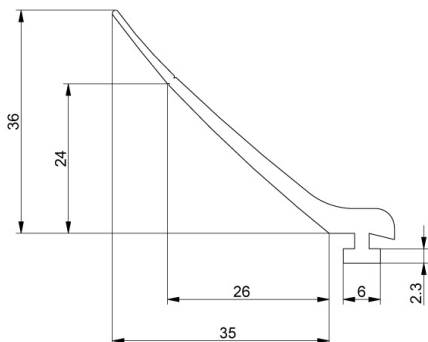

1036-36 Guarnición de caucho superior

Imágenes:

Descripción:

- | | |
|-------------------------------|--|
| - Subcategoría | : 07. Superior |
| - IND/RES | : Doble |
| - Contenido total del paquete | : 1 |
| - Unidad | : Rollo (35m) |
| - Peso/Unidad | : 8,75kg |
| - Material | : EPDM |
| - Color | : Negro |
| - Altura | : 36mm |
| - Ancho | : 35mm |
| - Familia de productos | : a 014 |
| - Rendimiento máx. | : temp. máx. -20 °C /100 °C |
| - Descripción | : Suitable for Aluminium profiles 1031, 1038, 1038-42, 1038H(W), 1030-(S)6090 and 1040 |