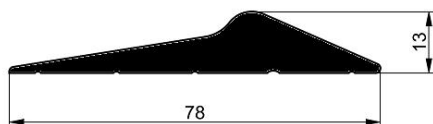

1030 Perfil para suelo

Imágenes:

Descripción:

- Subcategoría	: 01. Floor
- IND/RES	: Doble
- Contenido total del paquete	: 1
- Unidad	: Rollo (25m)
- Peso/Unidad	: 15,75kg
- Material	: EPDM
- Color	: Negro
- Altura	: 13mm
- Ancho	: 78mm
- Familia de productos	: a 001
- Rendimiento máx.	: temp. máx. -20 °C /100 °C
- Descripción	: Perfil de goma para un mejor estanqueidad entre el suelo y la guarnición inferior de la puerta. Previene la entrada de agua dentro del garaje. El perfil de goma debe ser pegado al suelo. No se incluye el pegamento.