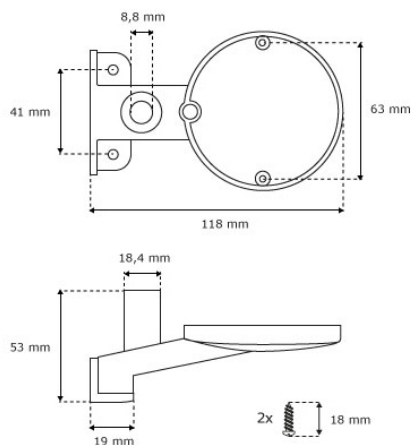

FLA1-LED Blinkleuchte

Bilder:

Beschreibung:

- | | |
|---------------------------------|--|
| - Unterkategorie | : Sensors and safety |
| - IND/GAR | : Beide |
| - Vollständige Verpackungsmenge | : 1 |
| - Einheit | : Stück (1) |
| - Gewicht/Einheit | : 0,23kg |
| - Höhe | : 63mm |
| - Länge | : 118mm |
| - Breite | : 53mm |
| - Produktfamilie | : a 063 |
| - Markierung | : Liftmaster |
| - Handelsbezeichnung | : strobe |
| - Technische Beschreibung | : Lampe blinkt, solange der Antrieb in Bewegung ist. Gibt zusätzliche Sicherheit. Lampe mit Steuerung und LED. |