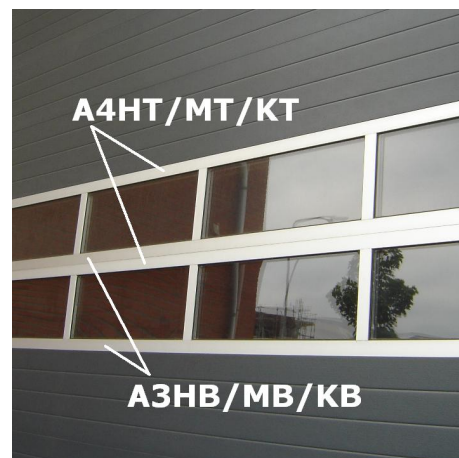

A4KT7200 Topprofil

Bilder:

Beschreibung:

- | | |
|---------------------------------|--|
| - Unterkategorie | : 03. Full Vision |
| - IND/GAR | : Beide |
| - Vollständige Verpackungsmenge | : 50 |
| - Einheit | : Stück (1) |
| - Gewicht/Einheit | : 6,5kg |
| - Material | : Anodised Aluminium |
| - Höhe | : 79,5mm |
| - Länge | : 7200mm |
| - Breite | : 40mm |
| - Produktfamilie | : a 047 |
| - Klemmsicher | : Ja |
| - Sektionsmarke | : Kingspan |
| - Paneelstärke | : 40mm |
| - Handelsbezeichnung | : finger-safe, Kingspan, L=7200mm |
| - Technische Beschreibung | : Zur Kombination unserer Sets für volle Sicht mit
fingersicheren Sektionen stellen wir fingersichere Boden- (B)
und Topprofile (T) vor. Passen perfekt zu unserer aktuellen
Produktlinie mit voller Sicht. |