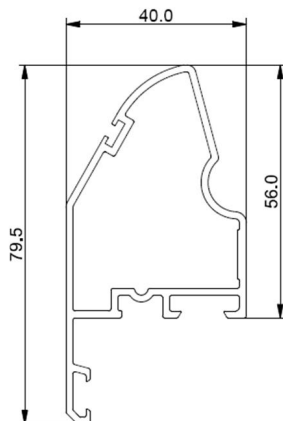

A4KT7200 Topprofil

Bilder:

Beschreibung:

- | | |
|---------------------------------|--|
| - Unterkategorie | : 03. Full Vision |
| - IND/GAR | : Beide |
| - Vollständige Verpackungsmenge | : 50 |
| - Einheit | : Stück (1) |
| - Gewicht/Einheit | : 6,5kg |
| - Material | : Anodised Aluminium |
| - Höhe | : 79,5mm |
| - Länge | : 7200mm |
| - Breite | : 40mm |
| - Produktfamilie | : a 047 |
| - Klemmsicher | : Ja |
| - Sektionsmarke | : Kingspan |
| - Paneelstärke | : 40mm |
| - Handelsbezeichnung | : finger-safe, Kingspan, L=7200mm |
| - Technische Beschreibung | : Zur Kombination unserer Sets für volle Sicht mit
fingersicheren Sektionen stellen wir fingersichere Boden- (B)
und Topprofile (T) vor. Passen perfekt zu unserer aktuellen
Produktlinie mit voller Sicht. |