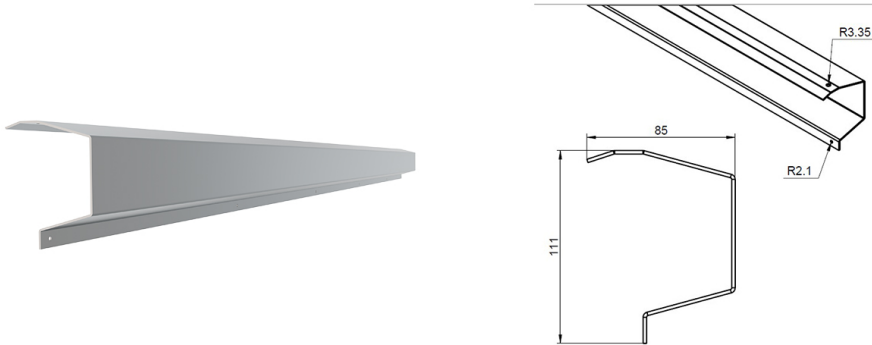

80PSN3000 Versteifungsprofil

Bilder:

Beschreibung:

- Unterkategorie	: 08. SolidStep
- IND/GAR	: Beide
- Vollständige Verpackungsmenge	: 50
- Einheit	: Stück (1)
- Gewicht/Einheit	: 10,35kg
- Länge	: 3000mm
- Produktfamilie	: a 001§
- Handelsbezeichnung	: Versteifungsprofil für SolidStep Schlupftur
- Technische Beschreibung	: Reinforcement profile made of precoated steel (white, RAL 9016). Designed to be fitted to the top panel and top profile.