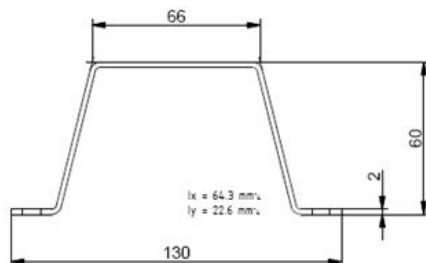

80PS5000 Versteifungsprofil

Bilder:

Beschreibung:

- | | |
|---------------------------------|--|
| - Unterkategorie | : 04. SafeStep/SideStep |
| - IND/GAR | : Beide |
| - Vollständige Verpackungsmenge | : 10 |
| - Einheit | : Stück (1) |
| - Gewicht/Einheit | : 17,1kg |
| - Material | : Galvanised Steel |
| - Farbe | : Weiß |
| - Höhe | : 130mm |
| - Länge | : 5000mm |
| - Dicke | : 2mm |
| - Produktfamilie | : a 062 |
| - Markierung | : FF |
| - Handelsbezeichnung | : L=5000mm |
| - Technische Beschreibung | : For installation above the pass door thus making a strong and rigid construction for the complete door. 7mm round holes every 500mm for fixing to door blade. Part of a complete SafeStep pass door for finger safe panels. Complete description and manual available. |