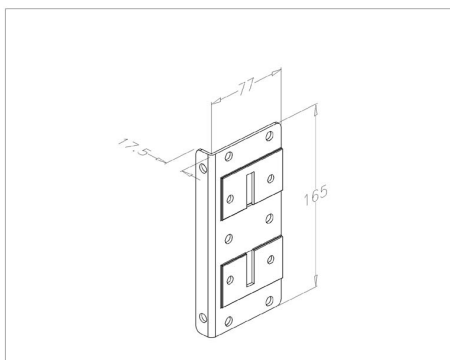

431SW Bodenbeschlag

Bilder:

Beschreibung:

- Unterkategorie	: 02. Nicht-verstellbar
- IND/GAR	: GAR
- Vollständige Verpackungsmenge	: 50
- Einheit	: Paar (2)
- Gewicht/Einheit	: 1,76kg
- Material	: Galvanised Steel
- Farbe	: Weiß
- Höhe	: 165mm
- Länge	: 77mm
- Breite	: 17,5mm
- Dicke	: 2,5mm
- Produktfamilie	: 22 Bottom brackets
- Einstellbar	: Nein
- Max. Seildurchmesser	: 3mm
- Max. Türgewicht	: 165kg
- Markierung	: L/R, FF
- Handelsbezeichnung	: RAL9010. 11mm Rollenwelle
- Technische Beschreibung	: Universell für linke und rechte Seite. Lieferumfang mit selbstschneidenden Schrauben und Rollenhalter für 11-mm-Welle. Das Seil wird nicht direkt an der Konsole, sondern an der Rollenwelle (577) befestigt.