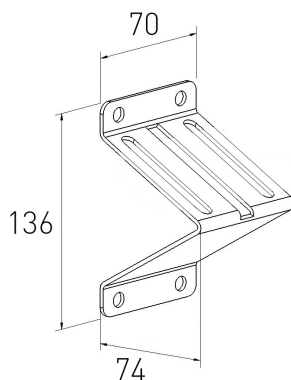

415RZ Top roller bracket

Bilder:

Beschreibung:

- Unterkategorie	: 01. Verstellbar
- IND/GAR	: IND
- Vollständige Verpackungsmenge	: 50
- Einheit	: Stück (1)
- Gewicht/Einheit	: 0,45kg
- Material	: Galvanised Steel
- Höhe	: 74mm
- Länge	: 136mm
- Breite	: 70mm
- Dicke	: 2,5mm
- Produktfamilie	: a 041
- Herzabstand	: 45 mm
- Innendurchmesser	: 11mm