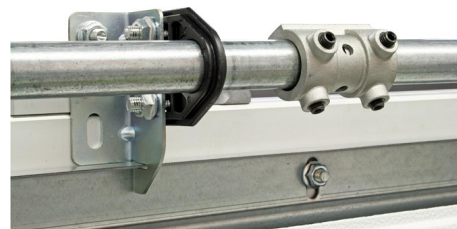

312RC Lagerkonsole

Bilder:

Beschreibung:

- Unterkategorie	: 03. Garage
- IND/GAR	: GAR
- Vollständige Verpackungsmenge	: 100
- Einheit	: Stück (1)
- Gewicht/Einheit	: 0,2kg
- Material	: POM
- Höhe	: 97mm
- Breite	: 50mm
- Dicke	: 2mm
- Produktfamilie	: a 018
- Verzinkt	: Ja
- Herzabstand	: 56 mm - 71 mm
- Innendurchmesser	: 26mm
- Markierung	: 312RC FF
- Handelsbezeichnung	: Teil von komplettes RSC System.
- Technische Beschreibung	: Zwischenabstützung von Garagentorwellen. Formschönes Design. Mittenabstand von der Wand ist verstellbar. Schwarzes Kunststoff-Lager integriert. Vormontiert mit 2 Schrauben + Muttern (M6). M8-Befestigung an Sturz. Montagepunkt Sturz-profil 190mm und 160mm.