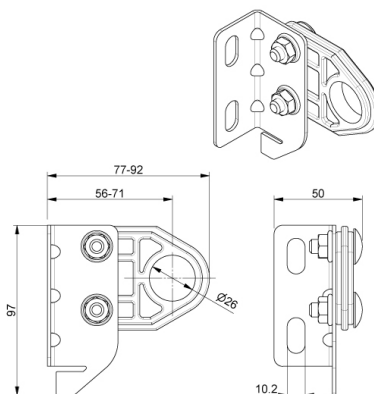

312RC Lagerkonsole

Bilder:

Beschreibung:

- Unterkategorie	: 03. Garage
- IND/GAR	: GAR
- Vollständige Verpackungsmenge	: 100
- Einheit	: Stück (1)
- Gewicht/Einheit	: 0,2kg
- Material	: POM
- Höhe	: 97mm
- Breite	: 50mm
- Dicke	: 2mm
- Produktfamilie	: a 018
- Verzinkt	: Ja
- Herzabstand	: 56 mm - 71 mm
- Innendurchmesser	: 26mm
- Markierung	: 312RC FF
- Handelsbezeichnung	: Teil von komplettes RSC System.
- Technische Beschreibung	: Zwischenabstützung von Garagentorwellen. Formschönes Design. Mittenabstand von der Wand ist verstellbar. Schwarzes Kunststoff-Lager integriert. Vormontiert mit 2 Schrauben + Muttern (M6). M8-Befestigung an Sturz. Montagepunkt Sturz-profil 190mm und 160mm.