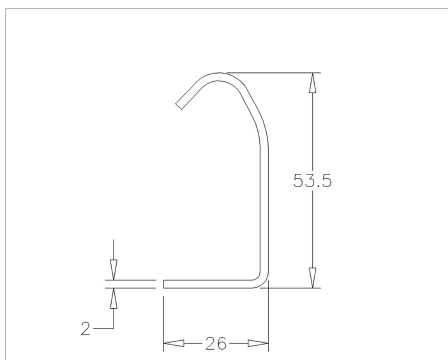

2V7000 Senkrechte Schienen

Bilder:

Beschreibung:

| | |
|---------------------------------|--|
| - Unterkategorie | : 05. Schienen 2,0mm |
| - IND/GAR | : IND |
| - Vollständige Verpackungsmenge | : 50 |
| - Einheit | : Stück (1) |
| - Gewicht/Einheit | : 10,5kg |
| - Material | : Galvanised Steel |
| - Länge | : 7000mm |
| - Breite | : 53,5mm |
| - Dicke | : 2mm |
| - Produktfamilie | : a 068 |
| - Technische Beschreibung | : Beide Enden sind mit 2 runden Löchern mit 7 mm Durchmesser versehen. Andere Längen auf Anfrage erhältlich. |