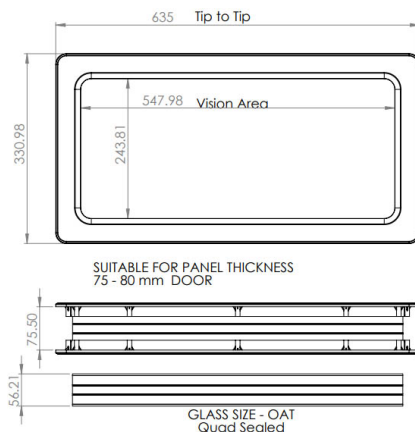

## 2480C Fenster

Bilder:

Beschreibung:

- Unterkategorie	: 04. IND
- IND/GAR	: IND
- Vollständige Verpackungsmenge	: 4
- Einheit	: Stück (1)
- Gewicht/Einheit	: 2,3kg
- Material	: Acrylate
- Farbe	: Schwarz
- Höhe	: 333mm
- Breite	: 636mm
- Produktfamilie	: a 070
- Paneelstärke	: 78mm - 82mm
- Wärmeleitfähigkeit	: U-Wert = 2,63 W/m <sup>2</sup> K
- Handelsbezeichnung	: 634x329mm. Mit weißer Innenleiste.
- Technische Beschreibung	: Part of Value Pack Thermal.