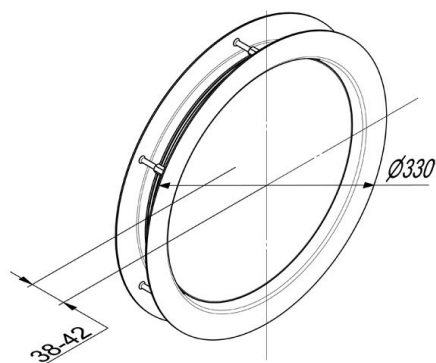

## 2430RS2-SB Fenster

Bilder:

Beschreibung:

- Unterkategorie	: 01. Edelstahl
- IND/GAR	: GAR
- Vollständige Verpackungsmenge	: 1
- Einheit	: Stück (1)
- Gewicht/Einheit	: 2,7kg
- Material	: Stainless Steel
- Breite	: 330mm
- Produktfamilie	: a 007
- Paneelstärke	: 38mm - 42mm
- Handelsbezeichnung	: rund 330mm, panel 38-42mm
- Technische Beschreibung	: Ersetzt 2430-SBN. Hochwertiges doppelt Glas Fenster für Garagentore, sandgebürstet. Schraubbevestigung. Lieferung inkl. Handbuch, Säge Schablone, Schleifschwamm, alles in einem Karton.