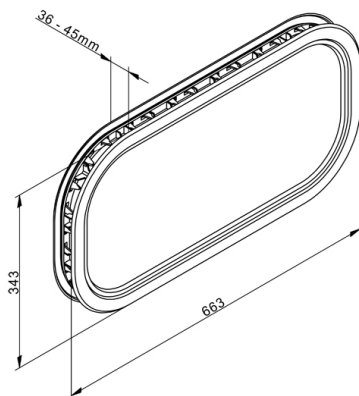

## 2397A Fenster

Bilder:

Beschreibung:

- Unterkategorie	: 04. IND
- IND/GAR	: IND
- Vollständige Verpackungsmenge	: 56
- Einheit	: Set (1)
- Gewicht/Einheit	: 1,6kg
- Material	: Acrylate
- Farbe	: Schwarz
- Höhe	: 343mm
- Breite	: 663mm
- Produktfamilie	: a 055
- Paneelstärke	: 36mm - 45mm
- Wärmeleitfähigkeit	: K-Wert = 2,8 W/m <sup>2</sup> K
- Handelsbezeichnung	: 663x343 mm. Cut-out size: 640x320 mm (+radius).
- Technische Beschreibung	: Fenster ist mit 3- und 2-mm-Acrylfolien versehen. Der Außenrahmen ist mit einer Butylabdichtung versehen, die Unebenheiten des Montagebereichs von max. 0,5 mm abdichtet. Bei größeren Nähten ist ein zusätzliches Dichtungskit erforderlich. Klicksystem.