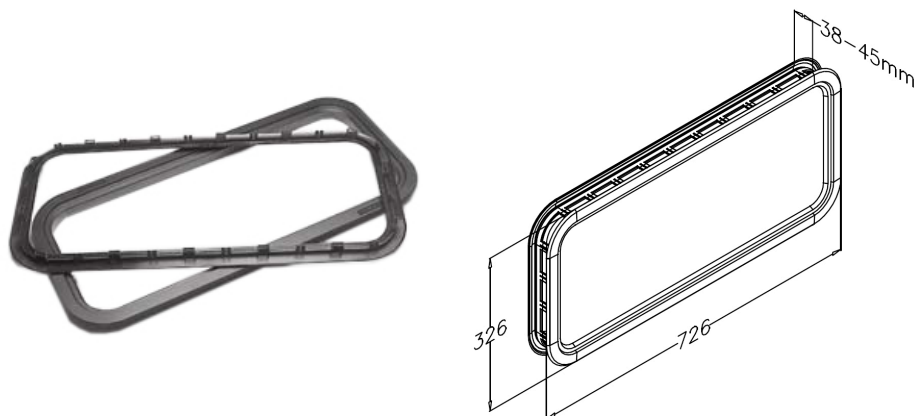

## 2390A Fenster

Bilder:

Beschreibung:

- Unterkategorie	: 04. IND
- IND/GAR	: IND
- Vollständige Verpackungsmenge	: 50
- Einheit	: Set (1)
- Gewicht/Einheit	: 1,7kg
- Material	: Acrylate
- Farbe	: Schwarz
- Höhe	: 326mm
- Breite	: 726mm
- Produktfamilie	: a 054
- Paneelstärke	: 38mm - 45mm
- Wärmeleitfähigkeit	: K-Wert = 2,8 W/m <sup>2</sup> K
- Handelsbezeichnung	: 726x326 mm. Cut-out size: 695x295 mm (+radius).
- Technische Beschreibung	: Fenster ist mit 3- und 2-mm-Acrylfolien versehen. Der Außenrahmen ist mit einer Butylabdichtung versehen, die Unebenheiten des Montagebereichs von max. 0,5 mm abdichtet. Bei größeren Nähten ist ein zusätzliches Dichtungskit erforderlich. Klicksystem.