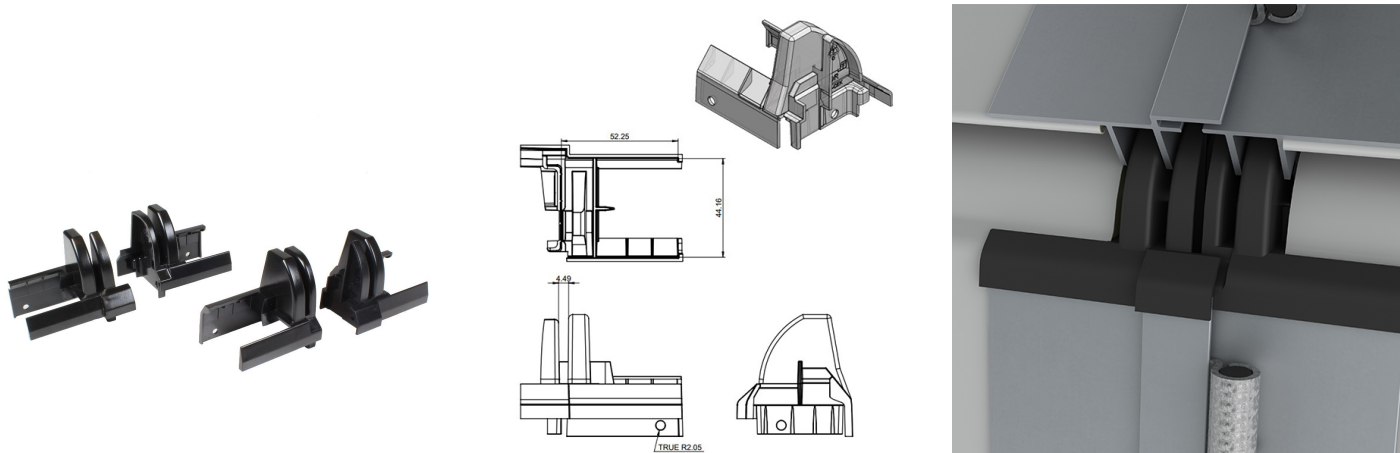

1134-CT-9005 Pass door caps

Bilder:

Beschreibung:

- | | |
|---------------------------------|--|
| - Unterkategorie | : 08. SolidStep |
| - IND/GAR | : Beide |
| - Vollständige Verpackungsmenge | : 25 |
| - Einheit | : Stück (1) |
| - Gewicht/Einheit | : 0,1kg |
| - Produktfamilie | : a 001§ |
| - Handelsbezeichnung | : Full package contains 25 sets of 4 caps |
| - Technische Beschreibung | : SolidStep fingersafe caps for Tecsedo panels, plastic, uv stabilized black |