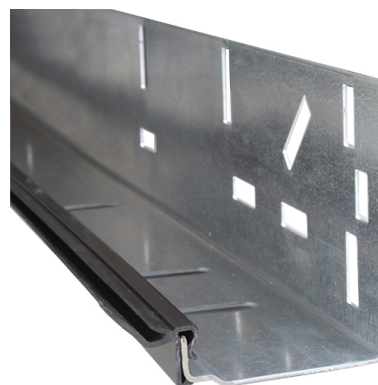

## 1088RC-2010 Seitliche Dichtung

Bilder:

Beschreibung:

- |                                 |  |
|---------------------------------|--|
| - Unterkategorie                | : 04. Seiten - 1088  |
| - IND/GAR                       | : Beide  |
| - Vollständige Verpackungsmenge | : 10   |
| - Einheit                       | : Stück (1)  |
| - Gewicht/Einheit               | : 0,30kg   |
| - Material                      | : PVC, TPE   |
| - Farbe                         | : Schwarz  |
| - Höhe                          | : 29mm   |
| - Länge                         | : 2010mm   |
| - Breite                        | : 30mm   |
| - Produktfamilie                | : a 001  |
| - Handelsbezeichnung            | : Das Profil ist aus hartem grauem PVC (Außenqualität) gefertigt, koextrudiert aus flexiblem Elastomer (TPR). Mit vertikaler Winkelzarge 915VL kombinieren. Klicken Sie direkt auf das Profil. |
| - Technische Beschreibung       | : Ersetzt die Seitendichtung 1088N. Verbessertes Design für eine einfachere Montage am 915VL.  |