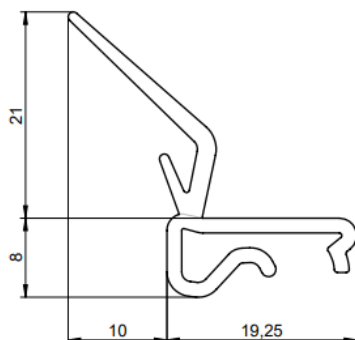

## 1088RC-2010 Seitliche Dichtung

Bilder:

Beschreibung:

- |                                 |  |
|---------------------------------|--|
| - Unterkategorie                | : 04. Seiten - 1088  |
| - IND/GAR                       | : Beide  |
| - Vollständige Verpackungsmenge | : 10   |
| - Einheit                       | : Stück (1)  |
| - Gewicht/Einheit               | : 0,30kg   |
| - Material                      | : PVC, TPE   |
| - Farbe                         | : Schwarz  |
| - Höhe                          | : 29mm   |
| - Länge                         | : 2010mm   |
| - Breite                        | : 30mm   |
| - Produktfamilie                | : a 001  |
| - Handelsbezeichnung            | : Das Profil ist aus hartem grauem PVC (Außenqualität) gefertigt, koextrudiert aus flexiblem Elastomer (TPR). Mit vertikaler Winkelzarge 915VL kombinieren. Klicken Sie direkt auf das Profil. |
| - Technische Beschreibung       | : Ersetzt die Seitendichtung 1088N. Verbessertes Design für eine einfachere Montage am 915VL.  |