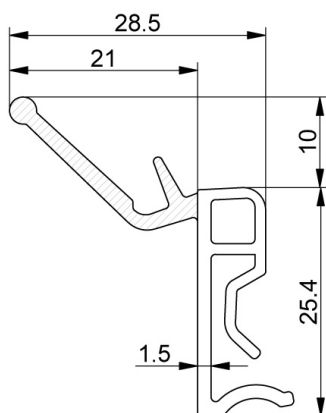

## 1088I Seitliche Dichtung

Bilder:

Beschreibung:

- Unterkategorie	: 04. Seiten - 1088
- IND/GAR	: IND
- Vollständige Verpackungsmenge	: 1
- Einheit	: Rolle (300m)
- Gewicht/Einheit	: 63kg
- Material	: PP, TPE
- Farbe	: Schwarz
- Höhe	: 35,4mm
- Breite	: 28,5mm
- Produktfamilie	: a 083
- Markierung	: 1088I FF
- Handelsbezeichnung	: On rolls
- Technische Beschreibung	: Das Profil ist aus hartem grauem PP (Außenqualität) gefertigt, koextrudiert mit flexiblem Elastomer (TPE). Mit vertikaler Winkelzarge 9VL.