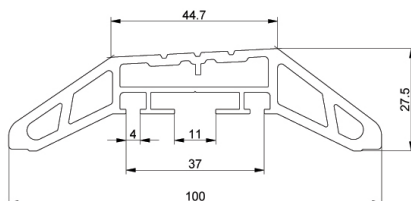

## 1041LTB5050 Schwelle Profil

Bilder:

Beschreibung:

- Unterkategorie	: 04. SafeStep/SideStep
- IND/GAR	: Beide
- Vollständige Verpackungsmenge	: 48
- Einheit	: Stück (1)
- Gewicht/Einheit	: 9,1kg
- Material	: Anodised Aluminium
- Höhe	: 27,5mm
- Länge	: 5050mm
- Breite	: 100mm
- Produktfamilie	: a 055
- Handelsbezeichnung	: L=5050mm
- Technische Beschreibung	: Wir führen jetzt die Schwelle in zwei Teilen ein. 1041U3050 (Sektion 40mm) ist das U-Profil. Schwelle selbst ist jetzt flaches Profil, das mit dem U-Profil vernietet wird. Vorteil, Türöffnung und Türecke einfacher herstellen ohne Aluminium fräsen.