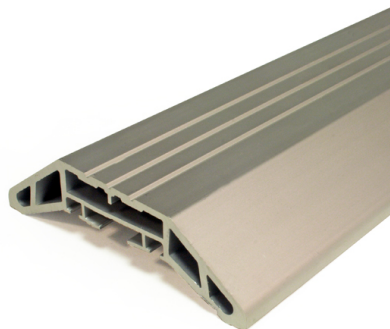

## 1041LTB5050 Schwelle Profil

Bilder:

Beschreibung:

- Unterkategorie	: 04. SafeStep/SideStep
- IND/GAR	: Beide
- Vollständige Verpackungsmenge	: 48
- Einheit	: Stück (1)
- Gewicht/Einheit	: 9,1kg
- Material	: Anodised Aluminium
- Höhe	: 27,5mm
- Länge	: 5050mm
- Breite	: 100mm
- Produktfamilie	: a 055
- Handelsbezeichnung	: L=5050mm
- Technische Beschreibung	: Wir führen jetzt die Schwelle in zwei Teilen ein. 1041U3050 (Sektion 40mm) ist das U-Profil. Schwelle selbst ist jetzt flaches Profil, das mit dem U-Profil vernietet wird. Vorteil, Türöffnung und Türecke einfacher herstellen ohne Aluminium fräsen.