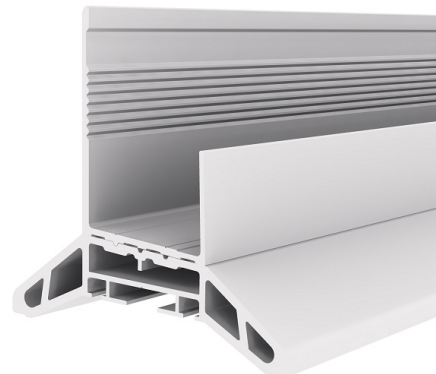

## 1041LTB5050 Schwelle Profil

Bilder:

Beschreibung:

- Unterkategorie	: 04. SafeStep/SideStep
- IND/GAR	: Beide
- Vollständige Verpackungsmenge	: 48
- Einheit	: Stück (1)
- Gewicht/Einheit	: 9,1kg
- Material	: Anodised Aluminium
- Höhe	: 27,5mm
- Länge	: 5050mm
- Breite	: 100mm
- Produktfamilie	: a 055
- Handelsbezeichnung	: L=5050mm
- Technische Beschreibung	: Wir führen jetzt die Schwelle in zwei Teilen ein. 1041U3050 (Sektion 40mm) ist das U-Profil. Schwelle selbst ist jetzt flaches Profil, das mit dem U-Profil vernietet wird. Vorteil, Türöffnung und Türecke einfacher herstellen ohne Aluminium fräsen.