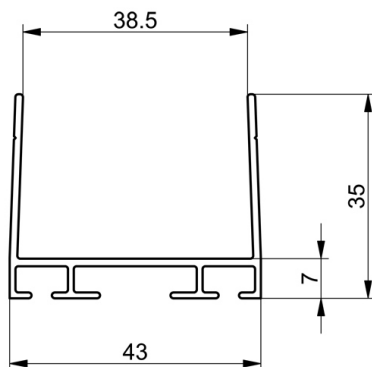

1038W-5100 Umfassungsprofil

Bilder:

Beschreibung:

- Unterkategorie	: 02. Oben/Boden
- IND/GAR	: GAR
- Vollständige Verpackungsmenge	: 50
- Einheit	: Stück (1)
- Gewicht/Einheit	: 2,50kg
- Material	: Aluminium
- Farbe	: Weiß
- Höhe	: 35mm
- Länge	: 5100mm
- Breite	: 43mm
- Produktfamilie	: a 004
- Paneelstärke	: 40mm
- Technische Beschreibung	: RAL9016. Das Profil ist zur Montage der Gummiprofile 1035, 1036, 1037, 1039-55 und 1039 etc. geeignet.