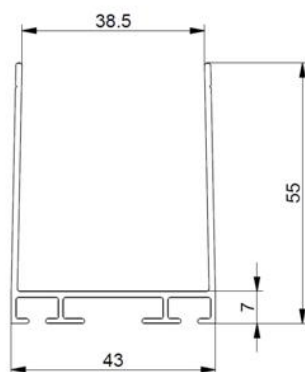

1038HW5100 Umfassungsprofil

Bilder:

Beschreibung:

- Unterkategorie	: 02. Oben/Boden
- IND/GAR	: Beide
- Vollständige Verpackungsmenge	: 50
- Einheit	: Stück (1)
- Gewicht/Einheit	: 3,04kg
- Material	: Aluminium
- Farbe	: Weiß
- Höhe	: 55mm
- Länge	: 5100mm
- Breite	: 43mm
- Produktfamilie	: a 009
- Paneelstärke	: 40mm
- Technische Beschreibung	: Zur Montage der Gummiprofile 1036D (neu!), 1035(SR), 1036, 1037, 1039-55 und 1039 etc. geeignet.