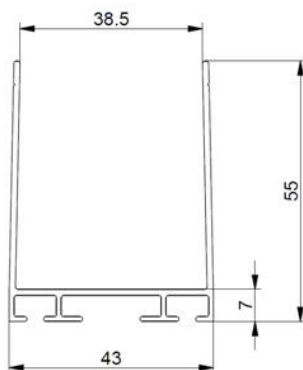

1038H6100 Umfassungsprofil

Bilder:

Beschreibung:

- Unterkategorie	: 02. Oben/Boden
- IND/GAR	: Beide
- Vollständige Verpackungsmenge	: 50
- Einheit	: Stück (1)
- Gewicht/Einheit	: 3,67kg
- Material	: Aluminium
- Farbe	: Aluminium
- Höhe	: 55mm
- Länge	: 6100mm
- Breite	: 43mm
- Produktfamilie	: a 008
- Paneelstärke	: 40mm
- Technische Beschreibung	: Zur Montage der Gummiprofile 1036D (neu!), 1035(SR), 1036, 1037, 1039-55 und 1039 etc. geeignet.