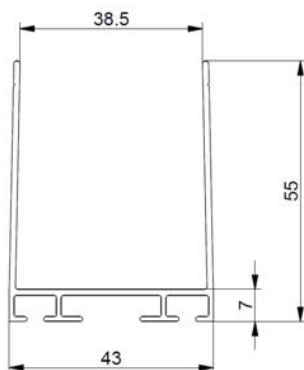

1038H4040 Umfassungsprofil

Bilder:

Beschreibung:

- Unterkategorie	: 02. Oben/Boden
- IND/GAR	: Beide
- Vollständige Verpackungsmenge	: 50
- Einheit	: Stück (1)
- Gewicht/Einheit	: 2,4kg
- Material	: Aluminium
- Farbe	: Aluminium
- Höhe	: 55mm
- Länge	: 4040mm
- Breite	: 43mm
- Produktfamilie	: a 006
- Anodiert	: Nein
- Paneelstärke	: 40mm
- Handelsbezeichnung	: Ersatz 1038TOP
- Technische Beschreibung	: Zur Montage der Gummiprofile 1036D (neu!), 1035(SR), 1036, 1037, 1039-55 und 1039 etc. geeignet.