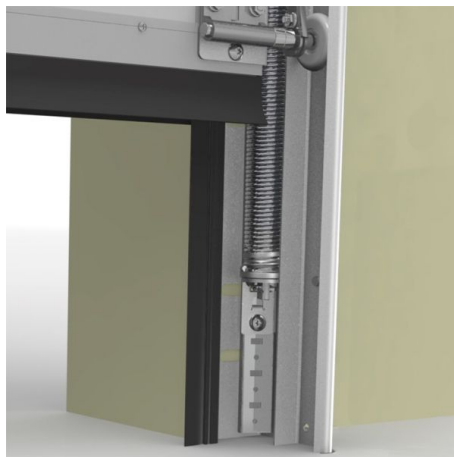

## TSC755-2247 Ressort de tension

images:

### Description:

- sous-catégorie	: 01. Ressorts de traction
- Industriel / Résidentiel	: RES
- Emballage complet	: 8
- Unité	: Jeu (1)
- Poids / Unité	: 3,3kg
- Matériel	: Fil de ressort galvanisé
- Longueur	: 960mm
- Largeur	: 35mm
- Gamme de produit	: a 089
- Poids max. de la porte	: See selection table doorweight/doorheight
- description technique	: Equilibrer le poids de la porte. Le ressort est monté dans le rail vertical RSCVT..Z. Les ressorts sont fournis complètement pré-assemblés avec un support bas de connection. Ressort dans le ressort, support haut et poulie. Matrice disponible. Voir manuel d'installation séparé.