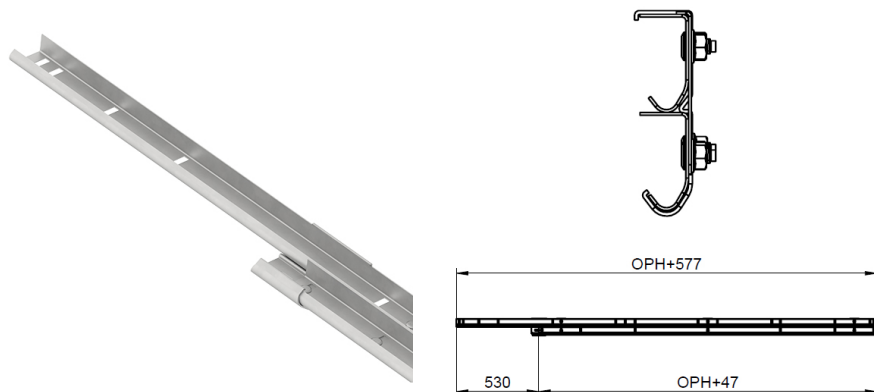

RSCHAS3000 Horizontal track set

images:

Description:

| | |
|----------------------------|--|
| - Industriel / Résidentiel | : RES |
| - Emballage complet | : 25 |
| - Unité | : Pair (2) |
| - Poids / Unité | : 16kg |
| - Matériel | : Acier galvanisé |
| - Épaisseur | : 1,5mm |
| - Gamme de produit | : a 001 |
| - Poids max. de la porte | : 225kg |
| - Description commerciale | : RSC Bolted, horizontal set (L+R), straight, OPH 3000mm |
| - description technique | : Double horizontal track 215V of which the upper track runs straight to the wall, without a curve. Use 215G300A0 for the bottom curve. Apply for torsion springs in rear and tension spring system. |