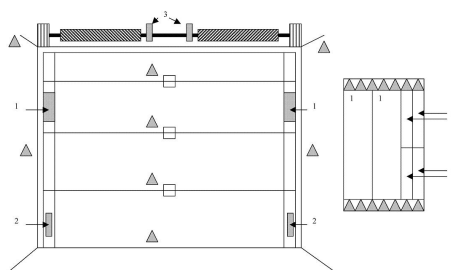

LABEL-B Etiquette

images:

LABEL-GB etc Application on doors

Description:

- sous-catégorie : Etiquettes
- Industriel / Résidentiel : RES
- Emballage complet : 25
- Unité : Pièce (1)
- Poids / Unité : 0,01kg
- Longueur : A4
- Gamme de produit : a 013
- Description commerciale : Flemish
- description technique : Les étiquettes d'avertissement préviennent des risques potentiels lors de l'utilisation d'une porte. Elles doivent être utilisées sur la porte à installer ou à monter. Disponibles dans différentes langues. Langues non standard sur demande.