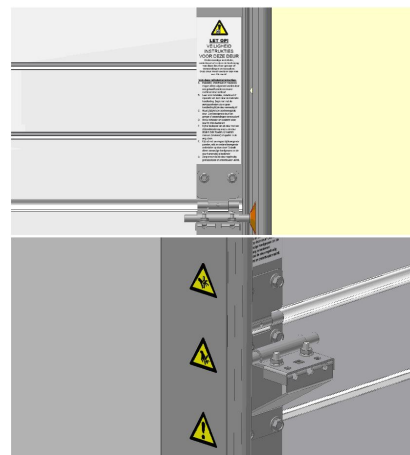

LABEL-B Etiquette

images:

LABEL-GB etc Application on doors

Description:

- sous-catégorie : Etiquettes
- Industriel / Résidentiel : RES
- Emballage complet : 25
- Unité : Pièce (1)
- Poids / Unité : 0,01kg
- Longueur : A4
- Gamme de produit : a 013
- Description commerciale : Flemish
- description technique : Les étiquettes d'avertissement préviennent des risques potentiels lors de l'utilisation d'une porte. Elles doivent être utilisées sur la porte à installer ou à monter. Disponibles dans différentes langues. Langues non standard sur demande.