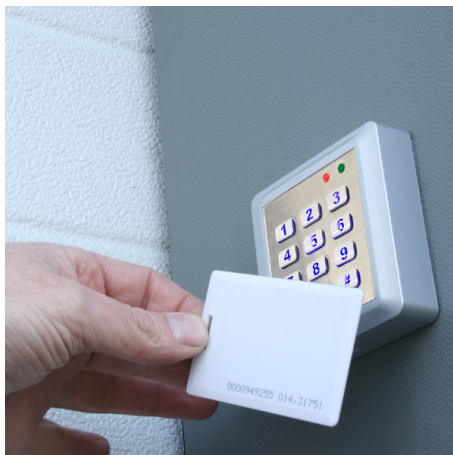

## 9700CARD Carte magnetique

images:

### Description:

- |                            |   |
|----------------------------|---|
| - sous-catégorie           | : Residential accessories   |
| - Industriel / Résidentiel | : RES   |
| - Emballage complet        | : 1   |
| - Unité                    | : Jeu (5)   |
| - Poids / Unité            | : 0,05kg  |
| - Matériel                 | : Plastique   |
| - Couleur                  | : Blanc   |
| - Gamme de produit         | : a 024   |
| - Description commerciale  | : programmable  |
| - description technique    | : Supplémentaires de cartes magnétiques pour card-reader/digital Key-Pad 9700V24/12. Permettre l'entrée pour les utilisateurs plus. |